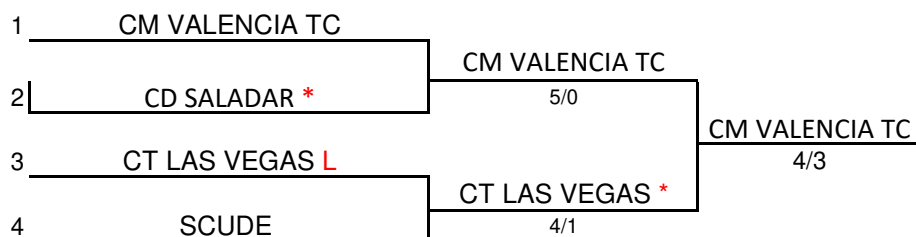

XLVIII CAMPEONATO DE LA COMUNIDAD VALENCIANA  
POR EQUIPOS JUNIOR MASCULINO Y FEMENINO

División: PRIMERA

**CUADRO FINAL**

20-21/01/24

3-4/02/24

24-25/02/24

**PUESTOS 5 Y 6**

3-4/02/24

10-11/02/24

**PUESTOS 7 Y 8**

10-11/02/24

**PUESTOS 3 Y 4**

17-18/02/24

L = Equipo que juego como local por tener precedente de cinco años anteriores

\* = Equipo que jugará como local en caso de no existir precedente de cinco años anteriores