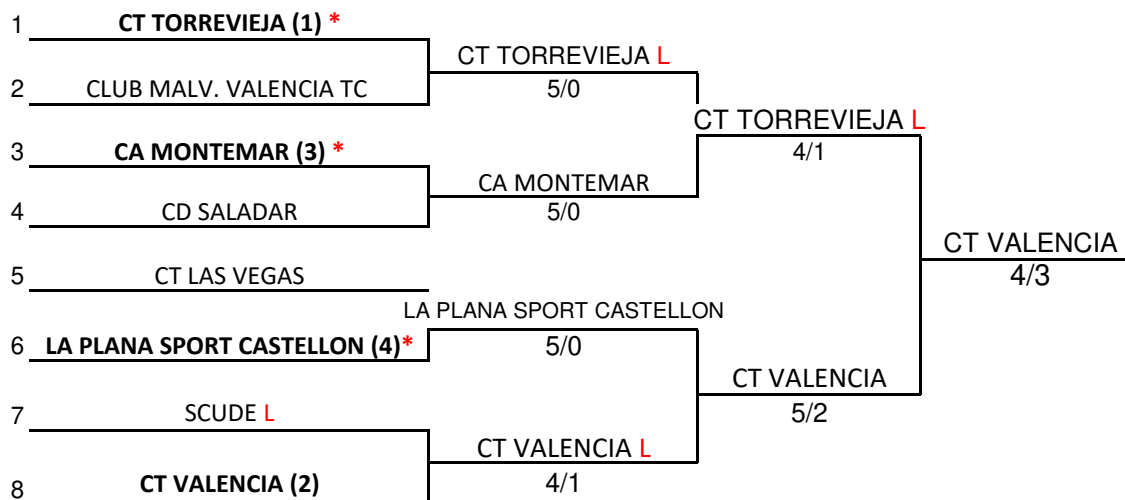

XLVIII CAMPEONATO DE LA COMUNIDAD VALENCIANA  
POR EQUIPOS JUNIOR MASCULINO Y FEMENINO

División: PRIMERA

**CUADRO FINAL**

20-21/01/24

3-4/02/24

24-25/02/24

**PUESTOS 5 Y 6**

3-4/02/24

10-11/02/24

**PUESTOS 7 Y 8**

10-11/02/24

**PUESTOS 3 Y 4**

17-18/02/24

L = Equipo que juego como local por tener precedente de cinco años anteriores

\* = Equipo que jugará como local en caso de no existir precedente de cinco años anteriores