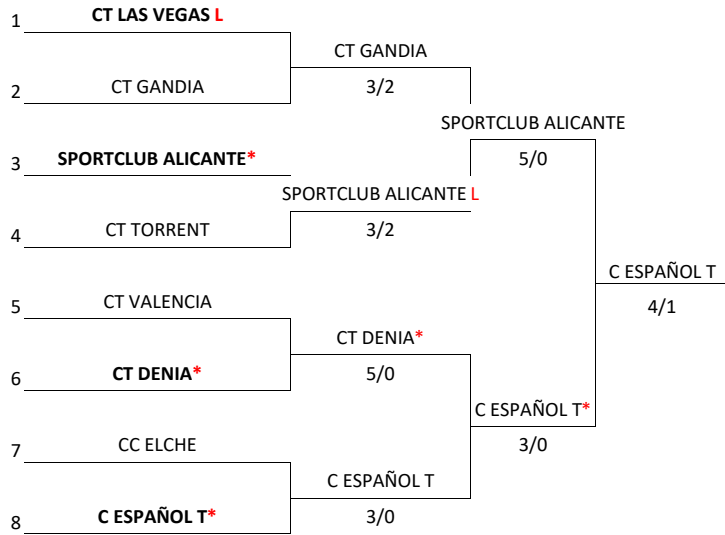

25-26/01/24

CT LAS VEGAS B - CN SANTA APOLONIA	3-2
CT TORRENT - C ESPAÑOL T	2-3

GRUPO 3

13-14/01/24

CT BENISSA - CT GANDIA	1-4
CT BUENAVISTA BENISSA - CT DENIA	2-3

20-21/01/24

CT DENIA - CT BENISSA	5-0
CT BUENAVISTA BENISSA - CT GANDIA	2-3

25-26/01/24

CT BUENAVISTA BENISSA - CT BENISSA	3-2
CT DENIA - CT GANDIA	3-0

GRUPO 2

13-14/01/24

SPORTING CT - CT VALENCIA	3-2
CT LAS VEGAS - C ESPAÑOL T B	4-1

20-21/01/24

CT VALENCIA - CT LAS VEGAS	3-2
C ESPAÑOL T B - SPORTING CT	0-5

25-26/01/24

C ESPAÑOL T B - CT VALENCIA	0-5
SPORTING CT - CT LAS VEGAS	2-3

GRUPO 4

13-14/01/24

CT TORREVIEJA - SPORTCLUB ALICANTE	2-3
CC ELCHE - CA MONTEMAR	3-2

20-21/01/24

CA MONTEMAR - SPORTCLUB ALICANTE	2-3
CC ELCHE - CT TORREVIEJA	3-2

25-26/01/24

SPORTCLUB ALICANTE - CC ELCHE	4-1
CT TORREVIEJA - CA MONTEMAR	3-1

3-4/02/24

17-18/02/24

24-25/02/24

LEYENDA
PRECEDENTE CINCO AÑOS ANTERIORES
(*) INDICA EL ANFITRION POR SORTEO
(L) INDICA ANFITRION POR PRECEDENTE CINCO AÑOS ANTERIORES