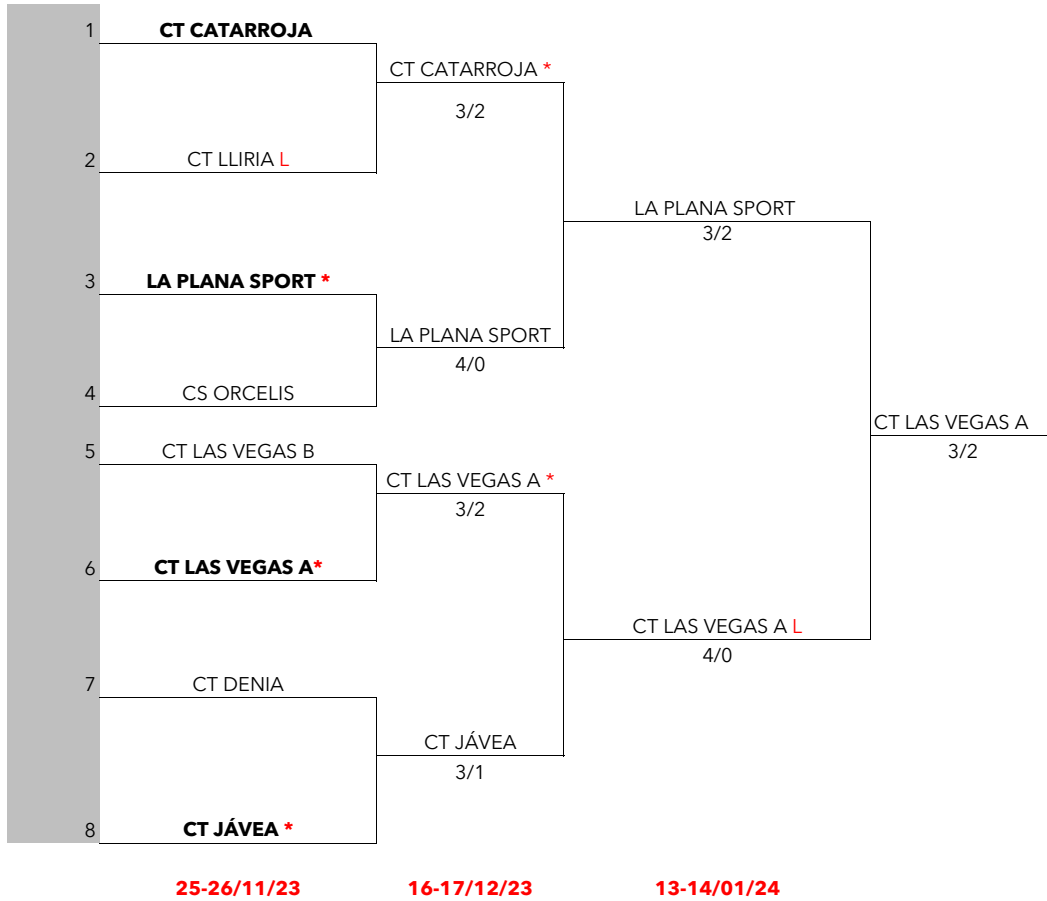

GRUPO 3

CLUB AMIGOS DEL TECLUB TENIS DENIA
CLUB SOCIAL ORCELI
CLUB TENIS JAVEA

GRUPO 4

CLUB TENIS DENIA
CLUB TENIS BENISSA B
CLUB TENIS CATARROJA

GRUPO 1

4-5/11/23

CT ALZIRA - CT LAS VEGAS	1-3
CT LLIRIA - SPORTING CT	5-0

C AMIGOS T - CT JÁVEA	1-4
DESCANSA CS ORCELIS	

18-19/11/23

CT JÁVEA - CS ORCELIS	3-2
DESCANSA C AMIGOS T	

GRUPO 2

4-5/11/23

LA PLANA SPORT CASTELLÓN - CT LAS VEGAS	5-0
DESCANSA CT TORRENT	

11-12/11/23

CT TORRENT - LA PLANA SPORT CASTELL	1-4
DESCANSA CT LAS VEGAS B	

18-19/11/23

CT LAS VEGAS B - CT TORRENT	3-2
DESCANSA LA PLANA SPORT CASTELLÓN	

GRUPO 4

4-5/11/23

CT DENIA - CT CATARROJA	2-3
DESCANSA CT BENISSA B	

11-12/11/23

CT BENISSA B - CT DENIA	2-3
DESCANSA CT CATARROJA	

18-19/11/23

CT CATARROJA - CT BENISSA B	4-1
DESCANSA CT DENIA	

XLV CAMPEONATO COMUNIDAD VALENCIANA POR EQUIPOS VETERANOS +55

CUADRO DE ASCENSO

LEYENDA	
PRECEDENTE CINCO AÑOS ANTERIORES	
(*) INDICA EL ANFITRION POR SORTEO	
(L) INDICA ANFITRION POR PRECEDENTE CINCO AÑOS A	