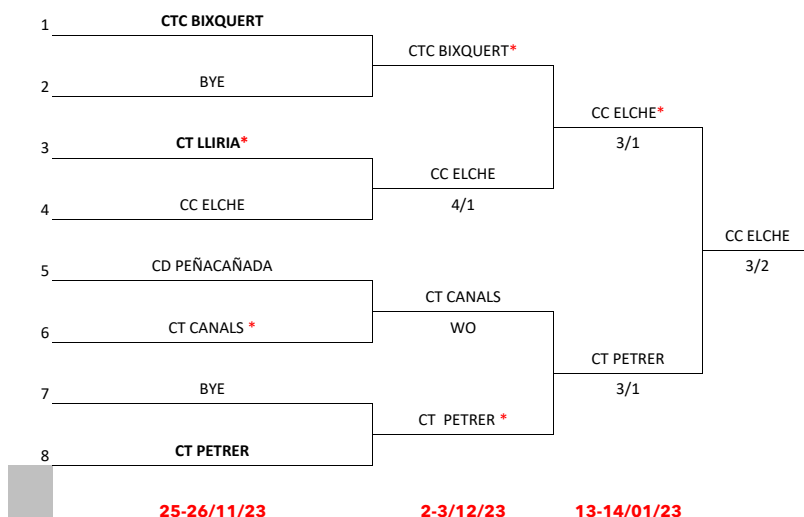

GRUPO 2

4-5/11/23

CT AYORA - CT PETRER	2-3
DESCANSA CC ELCHE	

11-12/11/23

CT PETRER - CC ELCHE	3-2
DESCANSA CT AYORA	

18-19/11/23

CT AYORA - CC ELCHE	0-4
DESCANSA CT PETRER	

GRUPO 3

4-5/11/23

CT CASTELL DE XATIVA - CTC BIXQUERT	0-4
DESCANSA CT CANALS	

11-12/11/23

CT CANALS - CT CASTELL DE XATIVA	4-1
DESCANSA CTC BIXQUERT	

18-19/11/23

CTC BIXQUERT - CT CANALS	3-1
DESCANSA CT CASTELL DE XATIVA	

FASE FINAL - XII CAMPEONATO COM. VALENCIANA EQUIPOS VETERANAS +35 2023

LEYENDA
PRECEDENTE CINCO AÑOS ANTERIORES
(*) INDICA EL ANFITRION POR SORTEO
(L) INDICA ANFITRION POR PRECEDENTE CINCO AÑOS ANTERIORES