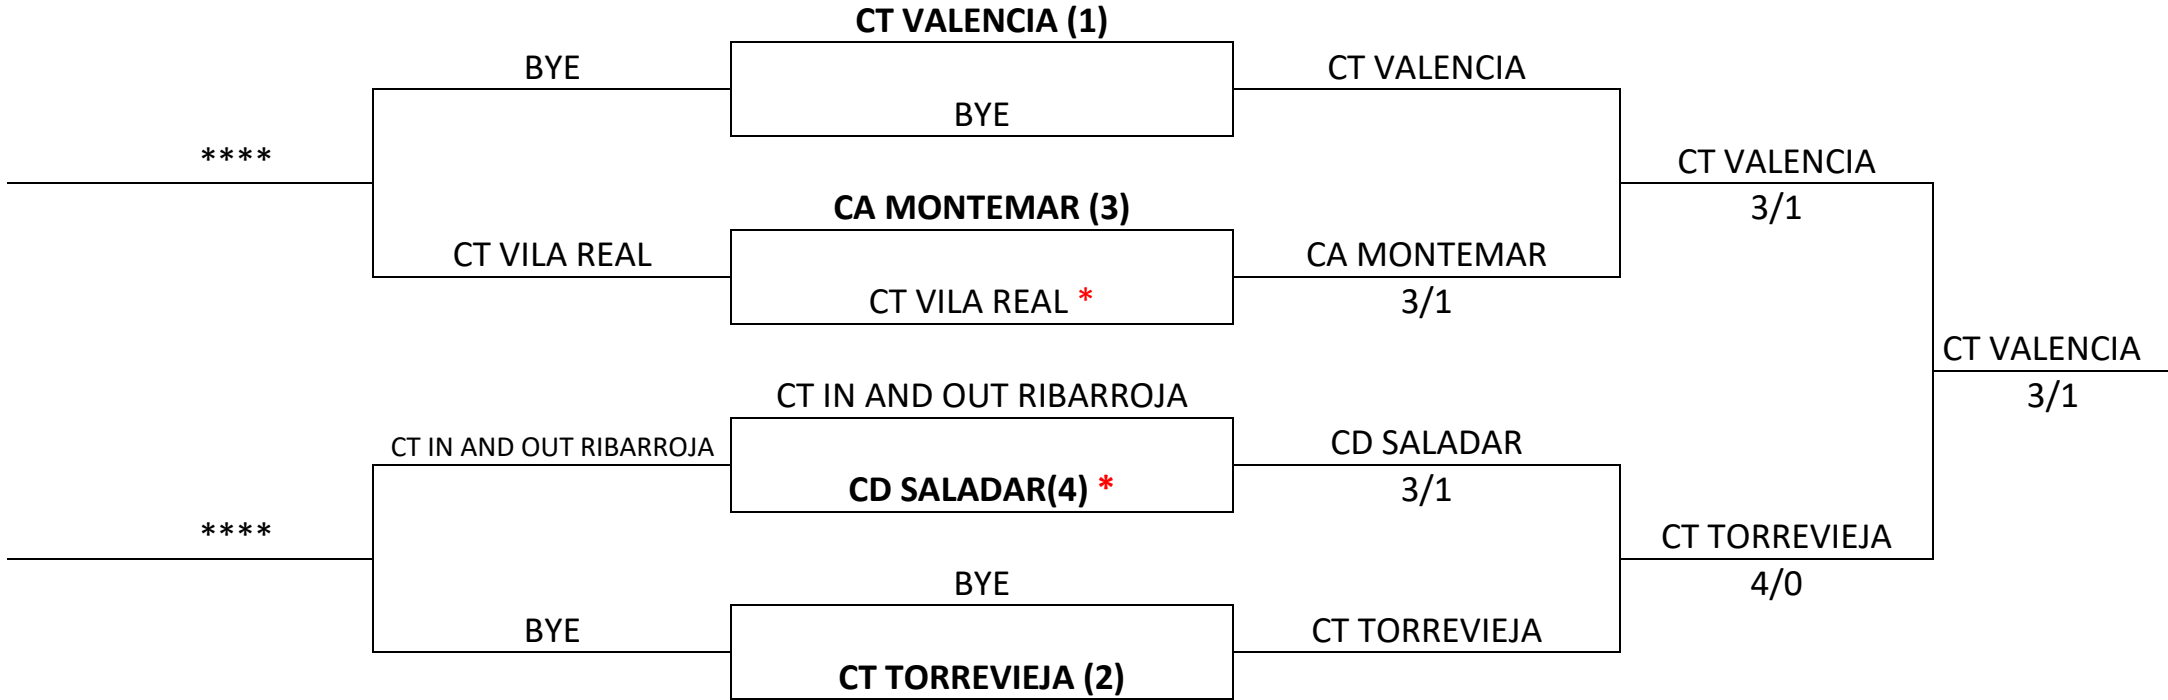

XLVI CAMPEONATO DE LA COMUNIDAD VALENCIANA POR EQUIPOS ABSOLUTO FEMENINO DE 1ª DIVISIÓN 2023

antes del 14/12/23
FTCV 14/12 a las 10 horas

16-17/12/2023
CT TORREVIEJA

16-17/12/2023
CT TORREVIEJA

**EQUIPOS QUE DESCIENDEN
NO HAY DESCENSO DE EQUIPOS**

JUEZ ÁRBITRO GEMA OLIVERT

JUEZ ADJUNTO LUIS MI MARTÍNEZ, JUAN C MORENO