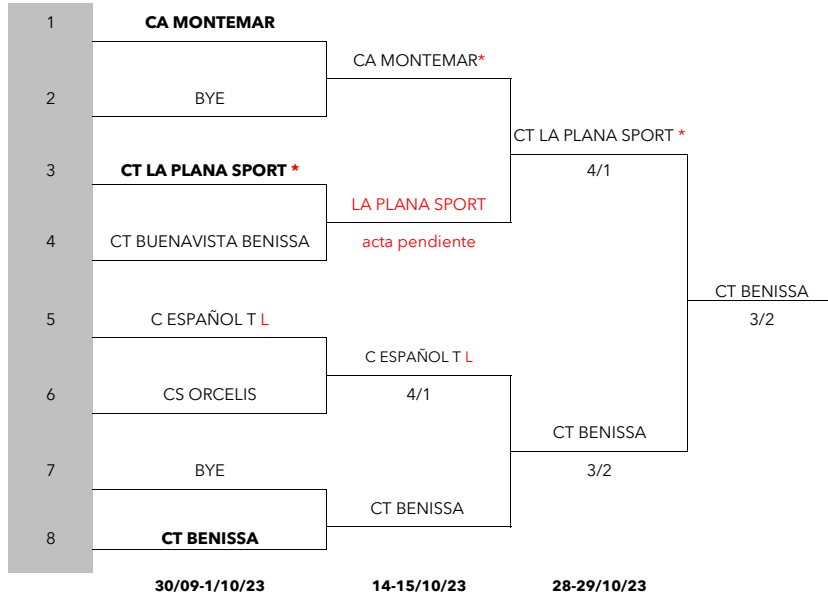

23-24/09/23

C ESPAÑOL T - CT LA PLANA SPORT	1-4
CT LAS VEGAS - SPORTING CT	4-1

GRUPO 2

9-10/09/23

CT CATARROJA - CT BUENAVISTA BENISSA	1-4
CT BENISSA - CT DENIA	4-1

16-17/09/23

CT BENISSA - CT CATARROJA	5-0
CT DENIA - CT BUENAVISTA BENISSA	***

23-24/09/23

CT CATARROJA - CT DENIA	5-0 WO injust JC18-23
CT BUENAVISTA BENISSA - CT BENISSA	1-4

GRUPO 3

9-10/09/23

CA MONTEMAR - CT ALMORADI	5-0 WO injust	JC15/23
DESCANSA CS ORCELIS		

16-17/09/23

CS ORCELIS - CA MONTEMAR	0-3
DESCANSA CT ALMORADI	

23-24/09/23

CT ALMORADÍ - CS ORCELIS	***
DESCANSA CA MONTEMAR	

XII CAMPEONATO COMUNIDAD VALENCIANA POR EQUIPOS VETERANOS +65

XII CAMPEONATO COMUNIDAD VALENCIANA POR EQUIPOS VETERANOS +65

LEYENDA
PRECEDENTE CINCO AÑOS ANTERIORES
(*) INDICA EL ANFITRION POR SORTEO
(L) INDICA ANFITRION POR PRECEDENTE CINCO AÑOS ANTERIORES