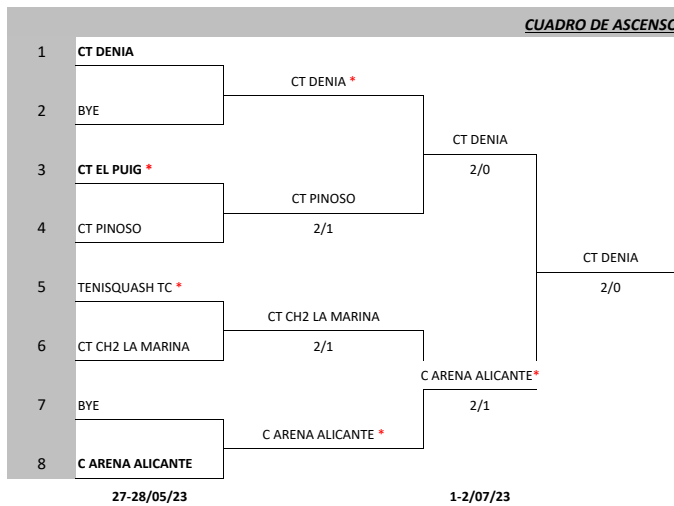

FEDERACIÓN DE TENIS
DE LA COMUNIDAD VALENCIANA

XLV CAMPEONATO DE LA COMUNIDAD VALENCIANA POR EQUIPOS ALEVÍN FEMENINO 2023

3ª DIVISIÓN

GRUPO 1

CT EL PUIG
CT MORVEDRE
CT CATARROJA
TENISQUASH TC

GRUPO 2

CT DENIA
CTC BIXQUERT (descalificado)
CT IQL SPORTS
CT CH2 LA MARINA

20-21/05/23

CT MORVEDRE - CT EL PUIG	1-2
CT CATARROJA - TENISQUASH TC	0-2

GRUPO 2

6-7/05/23

CT DENIA - CT IQL SPORTS	2-0
CTC BIXQUERT - CT CH2 LA MARINA	3-0

13-14/05/23

CT CH2 LA MARINA - CT DENIA	0-2
CT IQL SPORTS - CTC BIXQUERT	3-0 WO injust.

20-21/05/23

CTC BIXQUERT - CT DENIA	2-0
CT CH2 LA MARINA - CT IQL SPORTS	2-1

JC8-23

GRUPO 3

6-7/05/23

C ARENA ALICANTE - CT PINOSO	2-1
C ILICITANO T - CT SAX	2-1

13-14/05/23

C ARENA ALICANTE - CT SAX	2-0
CT PINOSO - C ILICITANO T	2-1

20-21/05/23

C ILICITANO T - C ARENA ALICANTE	1-2
CT SAX - CT PINOSO	2-1

XLV CAMPEONATO DE LA COMUNIDAD VALENCIANA POR EQUIPOS ALEVÍN FEMENINO 2023

CUADRO DE ASCENSO

LEYENDA
PRECEDENTE CINCO AÑOS ANTERIORES
(*) INDICA EL ANFITRION POR SORTEO
(L) INDICA ANFITRION POR PRECEDENTE CINCO AÑOS ANTERIOR