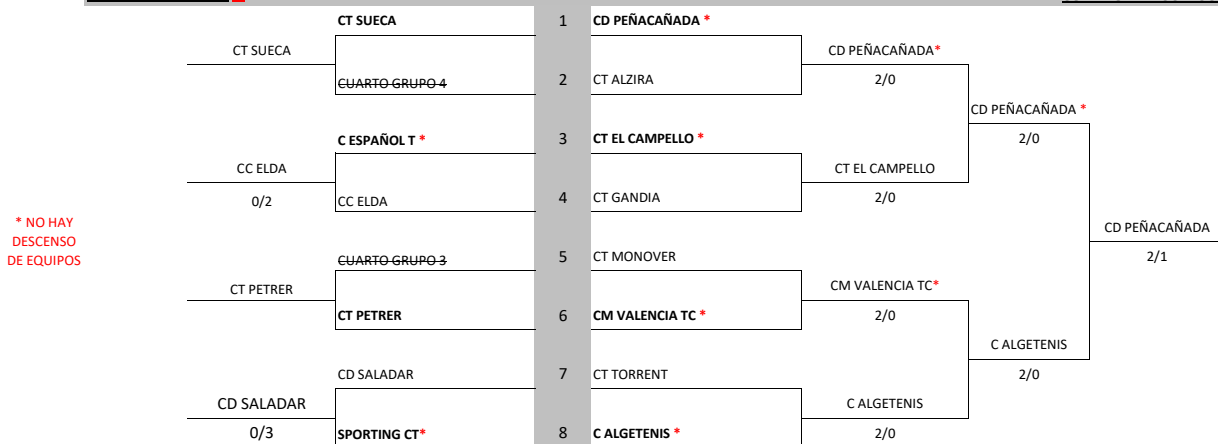

FEDERACIÓN DE TENIS
DE LA COMUNIDAD VALENCIANA

XLV CAMPEONATO DE LA COMUNIDAD VALENCIANA POR EQUIPOS ALEVÍN FEMENINO 2023

2ª DIVISIÓN

GRUPO 1

C ALGETENIS
C ESPAÑOL T
CT ALZIRA
CD SALADAR

GRUPO 2

CT EL CAMPELLO
CT MONOVER
CC ELDA
CT PETRER

GRUPO 3

CM VALENCIA TC B
CT SUECA
CT GANDIA

GRUPO 4

CD PEÑACAÑADA
SPORTING CT
CT TORRENT

GRUPO 1

6-7/05/23		
C ALGETENIS - CD SALADAR		2-0
C ESPAÑOL T - CT ALZIRA		0-3
13-14/05/23		
CT ALZIRA - C ALGETENIS		0-2
CD SALADAR - C ESPAÑOL T		0-2
20-21/05/23		
C ESPAÑOL T - C ALGETENIS		1-2
CT ALZIRA - CD SALADAR		2-0

GRUPO 2

6-7/05/23		
CT PETRER - CT EL CAMPELLO		1-2
CT MONOVER - CC ELDA		3-0
13-14/05/23		
CT EL CAMPELLO - CC ELDA		3-0
CT MONOVER - CT PETRER		2-1
20-21/05/23		
CT EL CAMPELLO - CT MONOVER		3-0
CT PETRER - CC ELDA		2-0

GRUPO 3

6-7/05/23		
CT GANDIA - CM VALENCIA TC B		0-2
DESCANSA CT SUECA		
13-14/05/23		
CM VALENCIA TC B - CT SUECA		2-0
DESCANSA CT GANDIA		
20-21/05/23		
CT SUECA - CT GANDIA		1-2
DESCANSA CM VALENCIA TC B		

GRUPO 4

6-7/05/23		
CD PEÑACAÑADA - CT TORRENT		1-2
DESCANSA SPORTING CT		
13-14/05/23		
SPORTING CT - CD PEÑACAÑADA		0-2
DESCANSA CT TORRENT		
20-21/05/23		
CT TORRENT - SPORTING CT		1-2
DESCANSA CD PEÑACAÑADA		

XLV CAMPEONATO DE LA COMUNIDAD VALENCIANA POR EQUIPOS ALEVÍN FEMENINO 2023

CUADRO DESCENSO *

CUADRO DE ASCENSO

* NO HAY
DESCENSO
DE EQUIPOS

LEYENDA
PRECEDENTE CINCO AÑOS ANTERIORES
(*) INDICA EL ANFITRION POR SORTEO
(L) INDICA ANFITRION POR PRECEDENTE CINCO

27-28/05/23

27-28/05/23

24-25/06/23