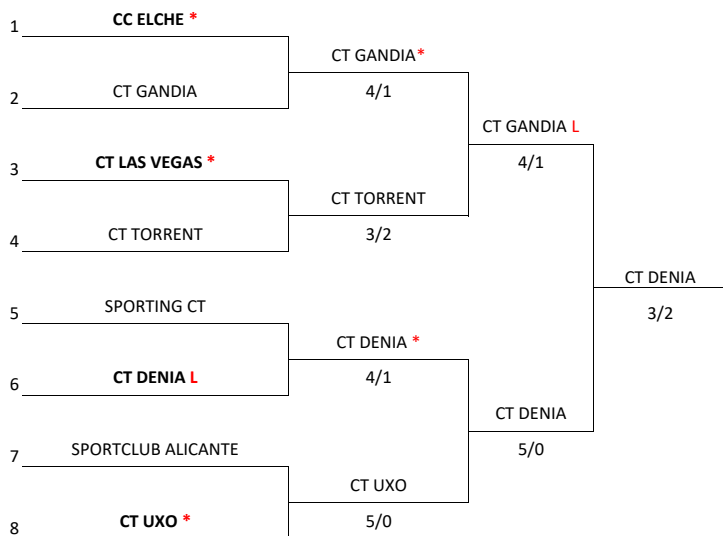

1-2/04/23

C ESPAÑOL T - CT UXO	1-4
CT TORRENT - CT LAS VEGAS B	5-0

22-23/04/23

CT UXO - CT LAS VEGAS B	5-0
C ESPAÑOL T - CT TORRENT	1-4

**GRUPO 3**

25-26/03/23

CT GANDIA - CT BENISSA	4-1
CT DENIA - CT BUENAVISTA BENISSA	5-0

1-2/04/23

CT DENIA - CT GANDIA	5-0
CT BUENAVISTA BENISSA - CT BENISSA	0-5 WO injust.

22-23/04/23

CT BUENAVISTA BENISSA - CT GANDIA	***
CT BENISSA - CT DENIA	2-3

**GRUPO 2**

25-26/03/23

CT LAS VEGAS - CT VALENCIA	3-2
SPORTING CT - CN SANTA APOLONIA	5-0

1-2/04/23

CT VALENCIA - SPORTING CT	2-3
CN SANTA APOLONIA - CT LAS VEGAS	0-5

22-23/04/23

CT VALENCIA - CN SANTA APOLONIA	5-0
CT LAS VEGAS - SPORTING CT	5-0

**GRUPO 4**

25-26/03/23

CC ELCHE - SPORTCLUB ALICANTE	4-1
DESCANSA CT TORREVIEJA	

1-2/04/23

SPORTCLUB ALICANTE - CT TORREVIEJA	3-2
DESCANSA CC ELCHE	

22-23/04/23

CT TORREVIEJA - CC ELCHE	2-3
DESCANSA SPORTCLUB ALICANTE	

29-30/04/23

6-7/05/23

20-21/05/23

LEYENDA
PRECEDENTE CINCO AÑOS ANTERIORES
(*) INDICA EL ANFITRION POR SORTEO
(L) INDICA ANFITRION POR PRECEDENTE CINCO AÑOS ANTERIORES