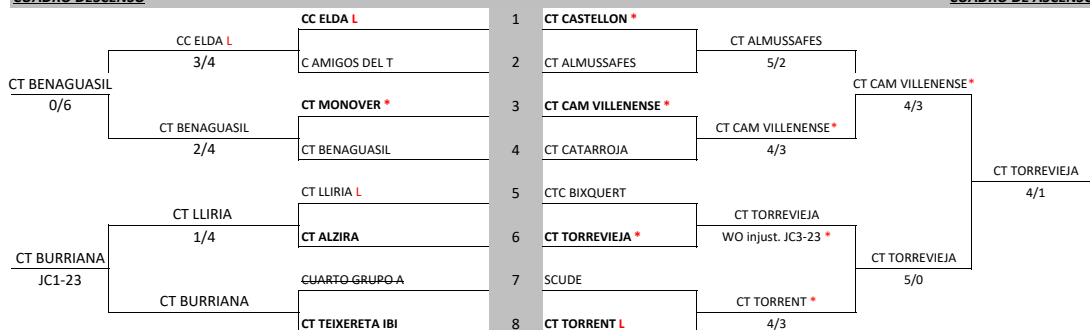

21-22/01/23

CT CAM VILLENENSE - CT TEIXERETA IBI	6-1
CT BENAGUASIL - SCUDE	2-5

28-29/01/23

SCUDE - CT TEIXERETA IBI	5-2
CT CAM VILLENENSE - CT BENAGUASIL	4-1

GRUPO D

14-15/01/23

CTC BIXQUERT - C AMIGOS DEL T	5-2
CT CASTELLON - CT ALZIRA	6-1

21-22/01/23

CTC BIXQUERT - CT ALZIRA	5-2
C AMIGOS DEL T - CT CASTELLON	1-6

28-29/01/23

CT CASTELLON - CTC BIXQUERT	4-1
CT ALZIRA - C AMIGOS DEL T	4-3

XII CAMPEONATO DE LA COMUNIDAD VALENCIANA POR EQUIPOS VETERANOS +50 2023

CUADRO DESCENSO

CUADRO DE ASCENSO

4-5/02/23

4-5/02/23

11-12/02/23

18-19/02/23

* CTC BIXQUERT desciende a tercera división en aplicación JC3-23