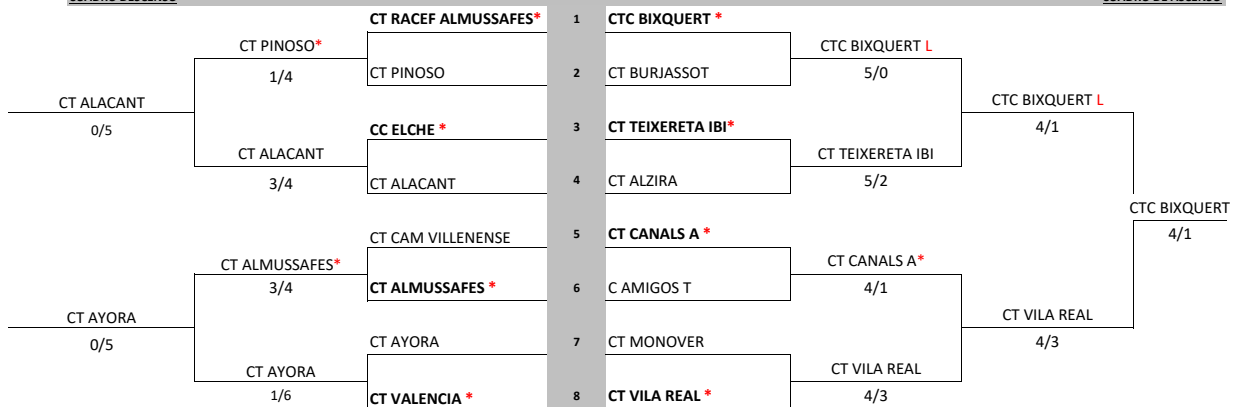

12-13/11/22

CT MONOVER - CT RACEF ALMUSSAFES	5-0
CT CAM VILLENENSE - CTC BIXQUERT	1-6

19-20/11/22

CTC BIXQUERT - CT RACEF ALMUSSAFES	4-3
CT MONOVER - CT CAM VILLENENSE	5-0

GRUPO 4

5-6/11/22

CT BURJASSOT - CT VILA REAL	2-5
CT VALENCIA - CT ALACANT	5-0

12-13/11/22

CT ALACANT - CT VILA REAL	3-4
CT BURJASSOT - CT VALENCIA	6-1

19-20/11/22

CT VILA REAL - CT VALENCIA	4-3
CT ALACANT - CT BURJASSOT	4-3

XLV CAMPEONATO COM. VALENCIANA EQUIPOS VETERANOS +35 2ª DIVISIÓN 2022

CUADRO DE DESCENSO

CUADRO DE ASCENSO

10-11/12/22

11-12/02/23

LEYENDA	
PRECEDENTE CINCO AÑOS ANTERIORES	
(*) INDICA EL ANFITRION POR SORTEO	
(L) INDICA ANFITRION POR PRECEDENTE CINCO AÑOS ANTERIORES	