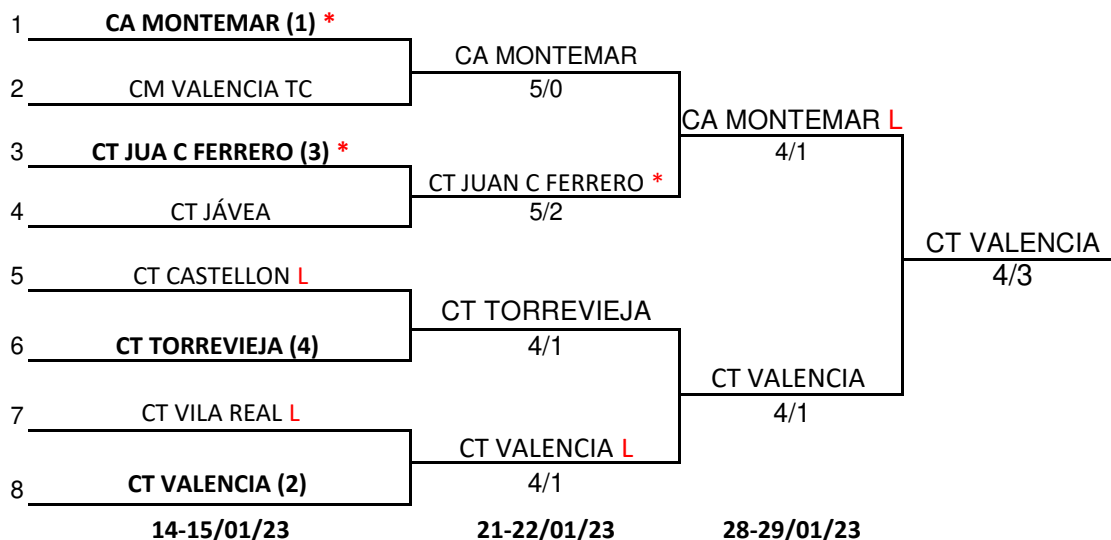

**XLVII CAMPEONATO DE LA COMUNIDAD VALENCIANA
POR EQUIPOS JUNIOR MASCULINO Y FEMENINO**

División: PRIMERA

CUADRO FINAL

PUESTOS 5 Y 6

PUESTOS 7 Y 8

PUESTOS 3 Y 4

L = Equipo que juego como local por tener precedente de cinco años anteriores

***** = Equipo que jugará como local en caso de no existir precedente de cinco años anteriores