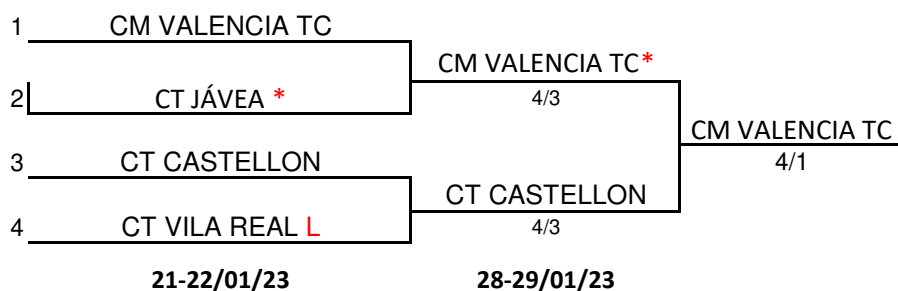

**XLVII CAMPEONATO DE LA COMUNIDAD VALENCIANA
POR EQUIPOS JUNIOR MASCULINO Y FEMENINO**

División: PRIMERA

CUADRO FINAL

PUESTOS 5 Y 6

PUESTOS 7 Y 8

PUESTOS 3 Y 4

L = Equipo que juego como local por tener precedente de cinco años anteriores

***** = Equipo que jugará como local en caso de no existir precedente de cinco años anteriores