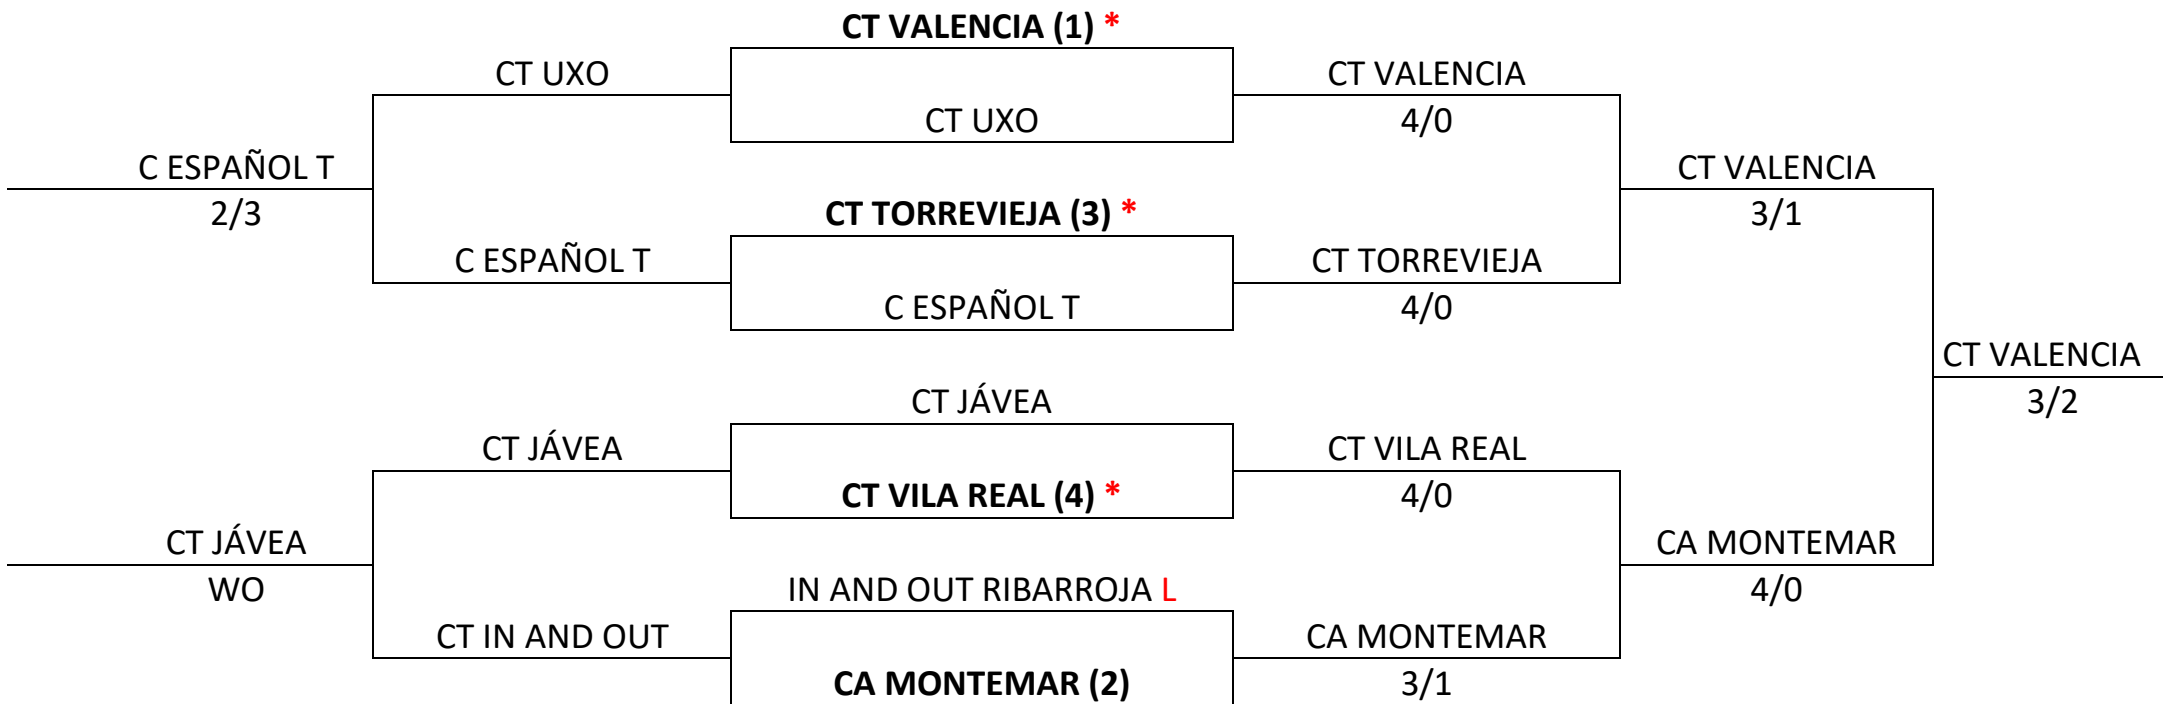

# XLV CAMPEONATO DE LA COMUNIDAD VALENCIANA POR EQUIPOS ABSOLUTO FEMENINO DE 1ª DIVISIÓN 2022

17-18/12/2022  
CT DENIA

antes del 15/12/22  
FTCV 15/12 a las 10 horas

17-18/12/22  
CT DENIA

17-18/12/22  
CT DENIA

**EQUIPOS QUE DESCIENDEN**

**CT UXO  
CT JÁVEA**

**JUEZ ÁRBITRO**

**CARLOS RIPOLL**

**JUEZ ADJUNTO**

**SERGIO BORREGO / GEMA OLIVERT**