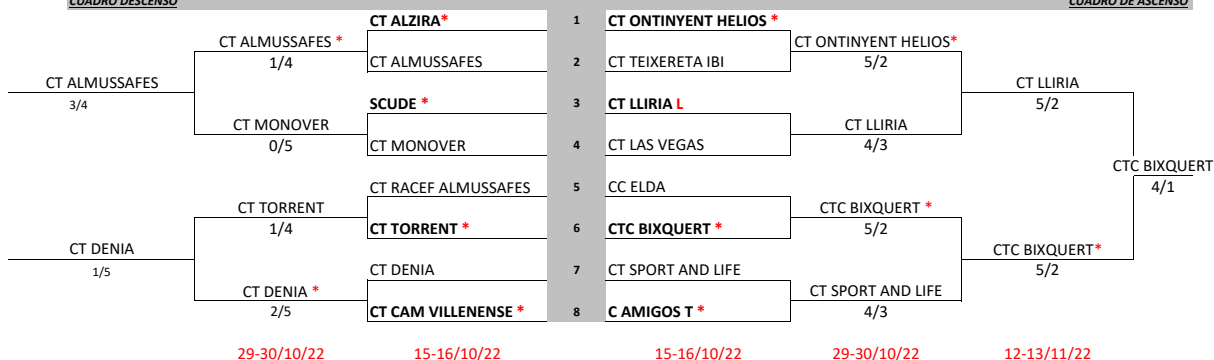

17-18/09/22

CTC BIXQUERT - CT LAS VEGAS	5-2
CT TORRENT - CT ALMUSSAFES	3-4

24-25/09/22

CT ALMUSSAFES - CTC BIXQUERT	2-5
CT TORRENT - CT LAS VEGAS	4-3

GRUPO 4

10-11/09/22

C AMIGOS T - CT TEIXERETA IBI	5-2
CT CAM VILLENENSE - CT MONOVER	5-2

17-18/09/22

CT CAM VILLENENSE - CT TEIXERETA IBI	2-5
CT MONOVER - C AMIGOS T	0-7

24-25/09/22

CT TEIXERETA IBI - CT MONOVER	5-2
C AMIGOS T - CT CAM VILLENENSE	5-2

XLIV CAMPEONATO COM. VALENCIANA EQUIPOS VETERANOS +45 2ª DIVISIÓN 2022

CUADRO DESCENSO

CUADRO DE ASCENSO

LEYENDA

PRECEDENTE CINCO AÑOS ANTERIORES

(*) INDICA EL ANFITRION POR SORTEO

(L) INDICA ANFITRION POR PRECEDENTE CINCO AÑOS ANTERIORES