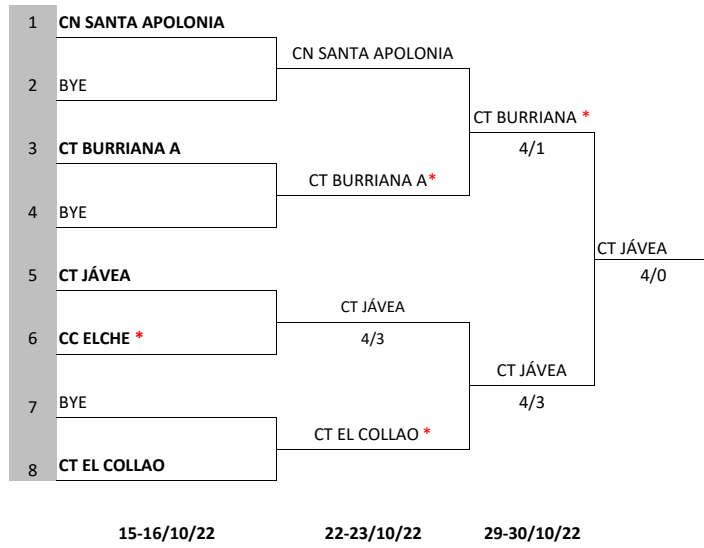

**GRUPO 4**

10-11/09/22

CT ALACANT - CC ELCHE	2-5
DESCANSA CS ORCELIS	

17-18/09/22

CS ORCELIS - CC ELCHE	2-5
DESCANSA CT ALACANT	

24-25/09/22

CS ORCELIS - CT ALACANT	1-4
DESCANSA CC ELCHE	

**GRUPO 5**

10-11/09/22

CT JAVEA - CT BELLREGUARD	7-0
DESCANSA CT BENISSA	

17-18/09/22

CT BENISSA - CT JAVEA	4-3
DESCANSA CT BELLREGUARD	

24-25/09/22

CT BELLREGUARD - CT BENISSA	5-2
DESCANSA CT JAVEA	

LEYENDA
PRECEDENTE CINCO AÑOS ANTERIORES
(*) INDICA EL ANFITRION POR SORTEO
(L) INDICA ANFITRION POR PRECEDENTE CINCO AÑOS ANTERIORES