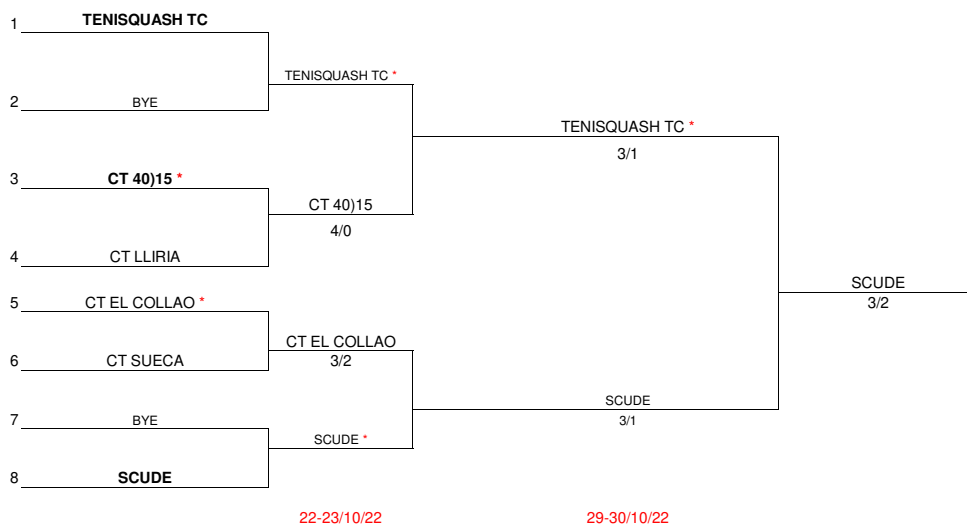

10-11/09/22

CT EL COLLAO - TENISQUASH TC	1-4
DESCANSA CT RACEF ALMUSSAFES	

17-18/09/22

CT RACEF ALMUSSAFES - CT EL COLLAO	1-4
DESCANSA TENISQUASH TC	

24-25/09/22

TENISQUASH TC - CT RACEF ALMUSSAFES	3-2
DESCANSA CT EL COLLAO	

GRUPO 3

10-11/09/22

CT EL CAMPELLO - CT SUECA	1-3
DESCANSA CT 40)15	

17-18/09/22

CT 40)15 - CT EL CAMPELLO	4-0
DESCANSA CT SUECA	

24-25/09/22

CT SUECA - CT 40)15	0-4
DESCANSA CT EL CAMPELLO	

XLVII CAMPEONATO COMUNIDAD VALENCIANA POR EQUIPOS ABSOLUTO FEMENINO 2022

FASE FINAL - 3ª DIVISIÓN

LEYENDA
PRECEDENTE CINCO AÑOS ANTERIORES
(*) INDICA EL ANFITRION POR SORTEO
(L) INDICA ANFITRION POR PRECEDENTE CINCO AÑOS ANTERIORES