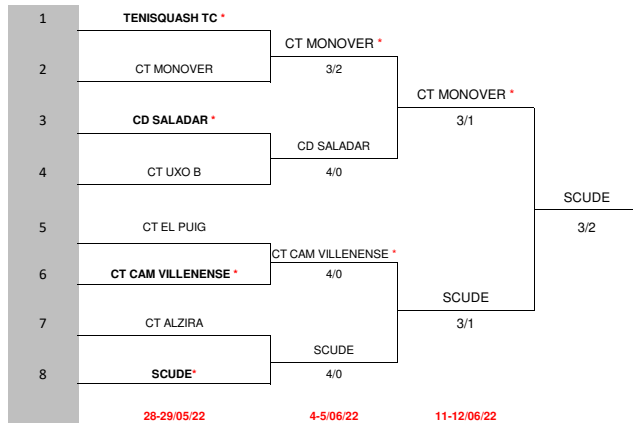

**XLIV CAMPEONATO COM. VALENC. POR EQUIPOS ALEVIN MASCULINO 2022**

**TERCERA DIVISIÓN**

**GRUPO 1**  
SCUDE  
CT UXO B  
CT MORVEDRE

**GRUPO 2**  
CT EL PUIG  
TENISQUASH TC  
CM VALENCIA TC

**GRUPO 3**  
CT OLIVA  
CT SAX B  
CT MONOVER  
CT CAM VILLENENSE

**GRUPO 3**

7-8/05/22

CT OLIVA - CT MONOVER	2-3
CT CAM VILLENENSE - CT SAX B	4-0

14-15/05/22

CT SAX B - CT OLIVA	1-4
CT MONOVER - CT CAM VILLENENSE	1-3

21-22/05/22

CT MONOVER - CT SAX B	3-1
CT CAM VILLENENSE - CT OLIVA	4-0

**GRUPO 4**

7-8/05/22

CD SALADAR - CT CATARROJA	3-2
DESCANSA CT ALZIRA	

14-15/05/22

CT ALZIRA - CT CATARROJA	4-1
DESCANSA CD SALADAR	

21-22/05/22

CT ALZIRA - CD SALADAR	2-3
DESCANSA CT CATARROJA	

LEYENDA	
PRECEDENTE CINCO AÑOS ANTERIORES	
(*) INDICA EL ANFITRIÓN POR SORTEO	
(L) INDICA ANFITRIÓN POR PRECEDENTE CINCO AÑOS ANTERIORES	