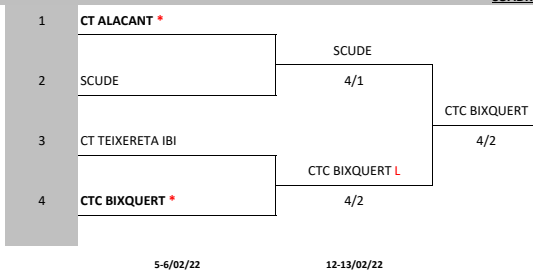

CTC BIXQUERT - SCUDE	5-0
CT CASTELL DE XÀTIVA - CT CATARROJA	4-3

22-23/01/22

CT CATARROJA - CTC BIXQUERT	0-7
SCUDE - CT CASTELL DE XÀTIVA	4-3

29-30/01/22

CT CASTELL DE XÀTIVA - CTC BIXQUERT	1-4
CT CATARROJA - SCUDE	2-5

GRUPO 2

15-16/01/22

CT ALACANT - CT TEIXERETA IBI	4-3
DESCANSA CT SAX	

22-23/01/22

CT SAX - CT ALACANT	0-5
DESCANSA CT TEIXERETA IBI	

29-30/01/22

CT TEIXERETA IBI - CT SAX	4-1
DESCANSA CT ALACANT	

FASE FINAL - XLVI CAMPEONATO COM. VALENCIANA EQUIPOS JUNIOR 3ª DIVISIÓN 2022

CUADRO DE ASCENSO

LEYENDA

PRECEDENTE CINCO AÑOS ANTERIORES

(*) INDICA EL ANFITRION POR SORTEO

(L) INDICA ANFITRION POR PRECEDENTE CINCO AÑOS ANTERIORES