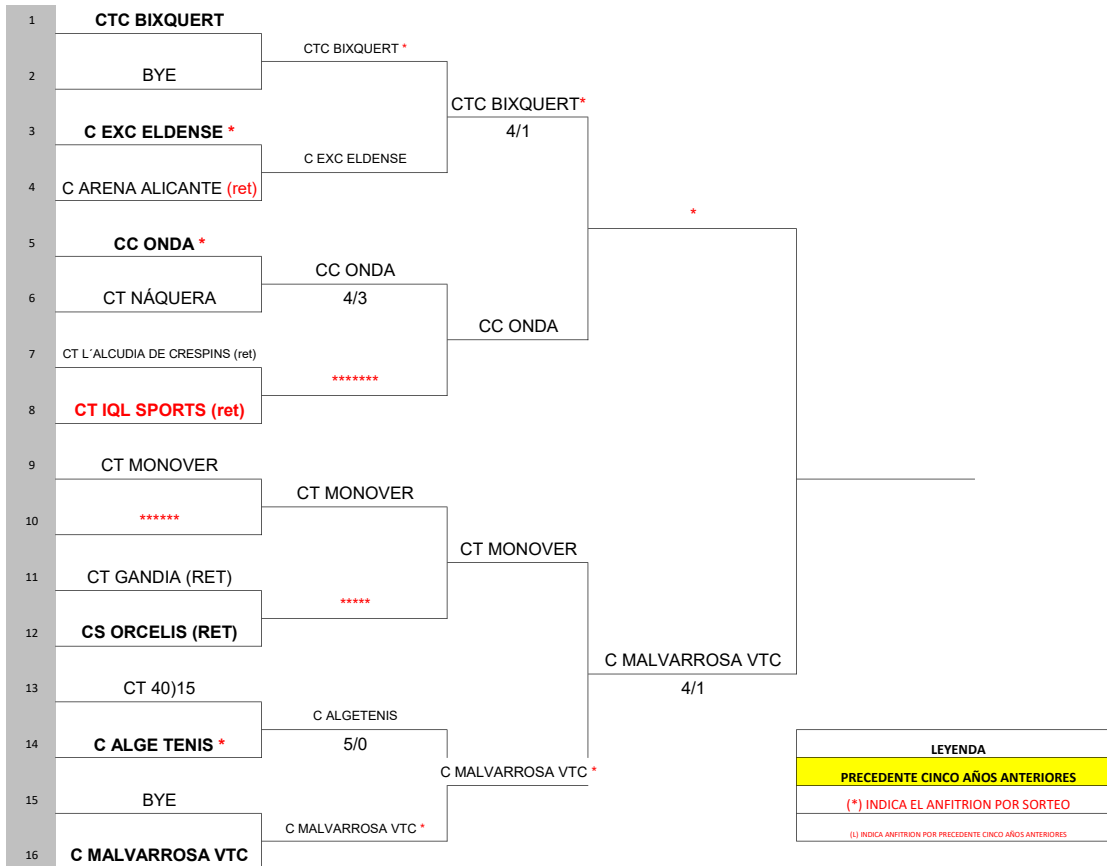

GRUPO 5

22-23/02/20

C EXCURSIONISTA ELDENSE - CT MONOVER	4-3
CT TEIXERETA IBI - CC ELDA	6-1

29/02-01/03/20

CT TEIXERETA IBI - C EXCURSIONISTA E	3-4
CT MONOVER - CC ELDA	5-2

7-8/03/20

CC ELDA - C EXCURSIONISTA ELDENSE	4-3
CT TEIXERETA IBI - CT MONOVER	2-5

GRUPO 6

22-23/02/20

CC ELCHE - CT SAX	3-4
CS ORCELIS - C ARENA ALICANTE	4-3

29/02-01/03/20

CT SAX - C ARENA ALICANTE	1-4
CC ELCHE - CS ORCELIS	3-4

7-8/03/20

C ARENA ALICANTE - CC ELCHE	4-3
CS ORCELIS - CT SAX	4-3

GRUPO 7

22-23/02/20

CT IQL SPORTS - CT ALACANT	4-3
CT 40)15 - SPORTCLUB ALICANTE	7-0

29/02-01/03/20

SPORTCLUB ALICANTE - CT IQL SPORTS	0-7
CT ALACANT - CT 40)15	2-3

7-8/03/20

CT 40)15 - CT IQL SPORTS	2-4
SPORTCLUB ALICANTE - CT ALACANT	0-7

XLII CAMPEONATO COM. VALENCIANA EQUIPOS CADETE MASCULINO - FEMENINO 3ª DIVISIÓN 2020

3ª DIVISIÓN - FASE FINAL

semana del 29 de junio

semana del 6 de julio

semana del 13 de julio

semana del 20 de julio