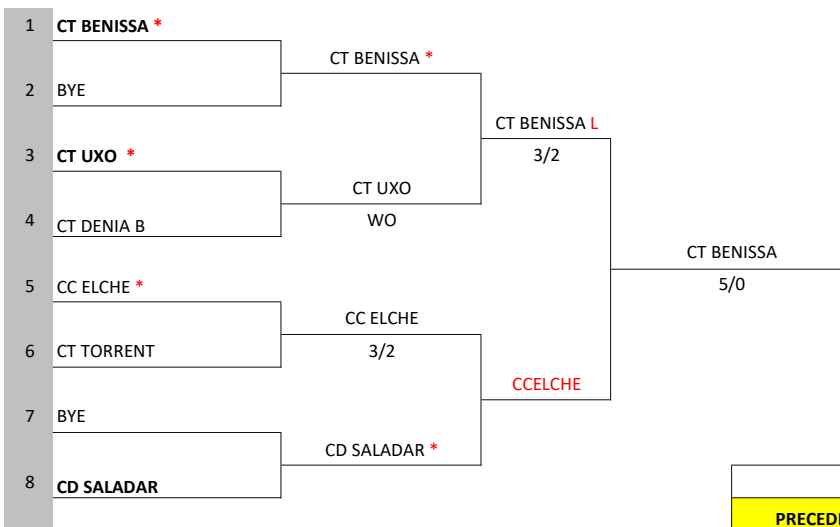

CT UXO - CT LLIRIA	4-1
DESCANSA CT TORRENT	

**GRUPO 2**

15-16/02/20

CT BENISSA - C ESPORTIU COLLAO	5-0
DESCANSA CC ELCHE	

22-23/02/20

CC ELCHE - CT BENISSA	2-3
DESCANSA C ESPORTIU COLLAO	

29/02-01/03/20

C ESPORTIU COLLAO - CC ELCHE	1-4
DESCANSA CT BENISSA	

**GRUPO 3**

15-16/02/20

CD SALADAR - CT DENIA B	4-1
DESCANSA CT ALTEA	

22-23/02/20

CT DENIA B - CT ALTEA	3-2
DESCANSA CD SALADAR	

29/02-01/03/20

CT ALTEA - CD SALADAR	0-5
DESCANSA CT DENIA B	

**FASE FINAL - IX CAMPEONATO COM. VALENCIANA EQUIPOS VETERANAS +40 2020**

7-8/03/20

semana del 29 de junio 09/07/2020

LEYENDA
PRECEDENTE CINCO AÑOS ANTERIORES
(*) INDICA EL ANFITRION POR SORTEO
(L) INDICA ANFITRION POR PRECEDENTE CINCO AÑOS ANTERIORES